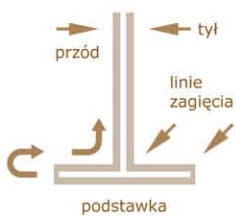

KAB-SZ09
arkusz bonusowy

Szopka
betlejemska

www.permes.pl

**Świąteczny
zestaw
arkuszy**

www.permes.pl
KAB-SZ09
Szopka betlejemska

Sceneria - wózek
KARTONOWA ARMIA ©2008 PERMES

www.permes.pl
KAB-SZ09
Szopka betlejemska

Sceneria - koryto z sianem

KARTONOWA ARMIA ©2008 PERMES

Po sklejeniu dopracuj kontury
figurek ciemnym pisakiem

schemat montażu

**Uzupełnij
kolekcję!**

Zamów wysyłkowo
brakujące zeszyty:
www.permes.pl

linie zagięcia