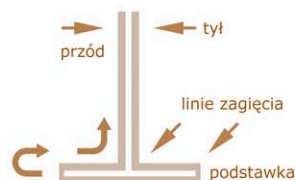

### Głaz runiczny

KAB-ST04 sceneria fig.B

KARTONOWA ARMIA (C)2007 PERMES

Dopracuj figurki  
kolorowymi pisakami

### schemat montażu

Do sklejania polecamy kleje  
w sztyfcie Pritt bez rozpuszczalników

Białe krawędzie, pozostałe po wycięciu,  
zamaluj pisakiem lub markerem