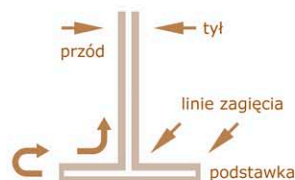

KAB-ST02
arkusz bonusowy

Sceneria

schemat montażu

Do sklepania polecamy kleje w sztyfcie Pritt bez rozpuszczalników

Białe krawędzie, pozostałe po wycięciu, zamaluj pisakiem lub markerem

Uzupełnij kolekcję
zamów wysyłkowo
brakujące numery