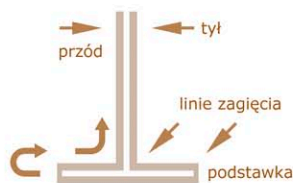

Umi - Krasnolud

KAB-KAF02 Świat Fantasy - fig.A

KARTONOWA ARMIA ©2004-2007 PERMES

www.permes.pl

Timi - Krasnolud

KAB-KAF02 Świat Fantasy - fig.B

KARTONOWA ARMIA ©2004-2007 PERMES

schemat montażu

Do sklejania polecamy kleje
w sztyfcie Pritt bez rozpuszczalników

Białe krawędzie, pozostałe po wycięciu,
zamaluj pisakiem lub markerem

Uzupełnij kolekcję

zamów wysyłkowo
brakujące numery

www.permes.pl

tel: (0)502-667-205