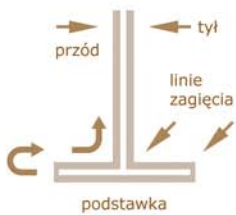

**KAB-KA28E**  
arkusz bonusowy

KA28 Władcy smoków  
Świat Fantasy III

Inne zeszyty z tej serii:  
KA15 Świat Fantasy I  
KA21 Świat Fantasy II  
Elfy  
KA31 Świat Fantasy IV  
Krasnoludy

[www.permes.pl](http://www.permes.pl)

Dopracuj kontury pisakiem

**schemat montażu**

Do sklepania polecamy kleje w sztyfcie Pritt bez rozpuszczalników

Białe krawędzie pozostałe po wycięciu zamaluj pisakiem

**Uzupełnij kolekcję!**

Zamów wysyłkowo brakujące zeszyty:  
[www.permes.pl](http://www.permes.pl)