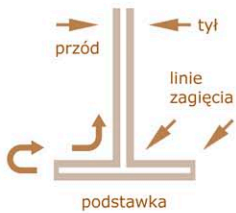

**KAB-KA23A**  
arkusz bonusowy

KA23 Templariusze

**Inne z tej serii:**

- KA01 Rycerze
- KA07 Rycerze2 Krzyżowcy
- KA08 Grunwald#1
- KA10 Grunwald#2
- KA16 Turniej rycerski

[www.permes.pl](http://www.permes.pl)

naklej tarczę na figurkę

**A** akcesoria  
dodatkowe tarcze

linie zagięcia

**schemat montażu**

Do sklejania polecamy kleje w sztyfcie Pritt bez rozpuszczalników

Białe krawędzie pozostałe po wycięciu zamaluj pisakiem

**Uzupełnij kolekcję!**

zamów wysyłkowo  
brakujące numery

dopracuj krawędzie tarczy  
ciemnym pisakiem