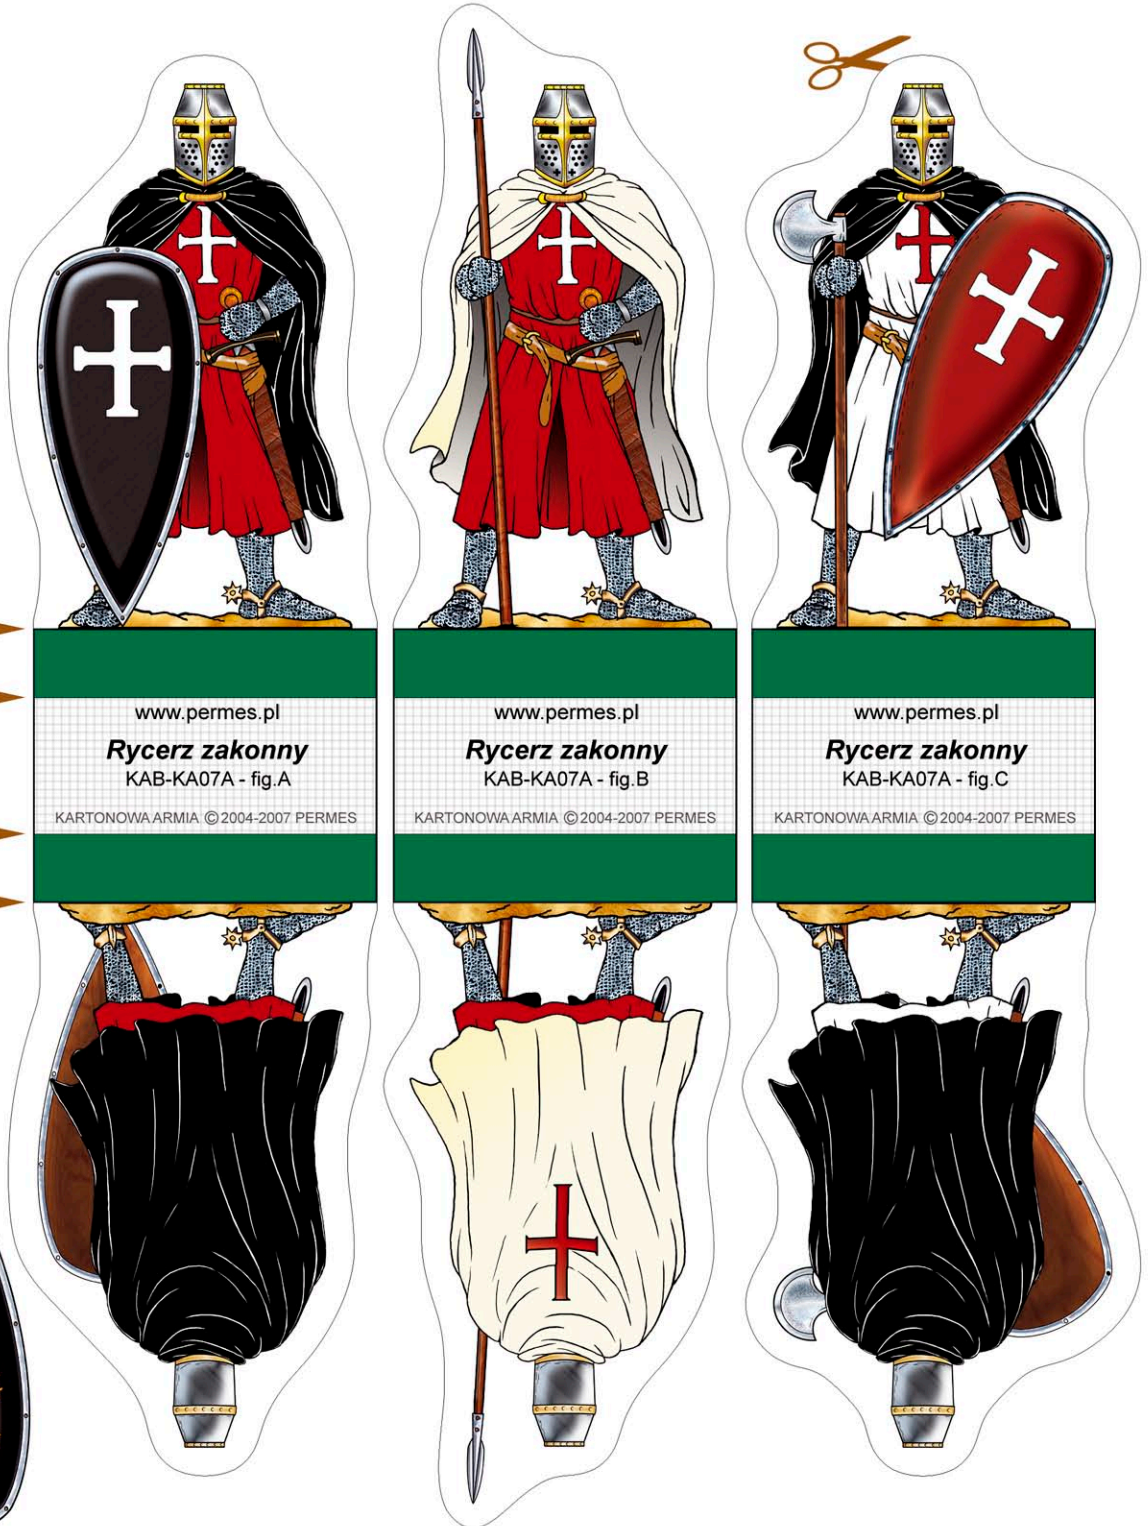

KAB-KA07A
arkusz bonusowy

KA07 Rycerze 2 Krzyżowcy
Inne z serii rycerskiej:
KA01 Rycerze
KA08 Grunwald cz.1 -Krzyżacy
KA10 Grunwald cz.2 -Polacy
KA16 Turniej rycerski

www.permes.pl

linie zagięcia

Naklej akcesoria
na figurkę,
dopracuj kontury
pisakiem

opcjonalne akcesoria

schemat montażu

Do sklepania polecamy kleje
w sztyfcie Pritt bez rozpuszczalników

Białe krawędzie, pozostałe po wycięciu,
zamaluj pisakiem lub markerem

Uzupełnij kolekcję
zamów wysyłkowo
brakujące numery